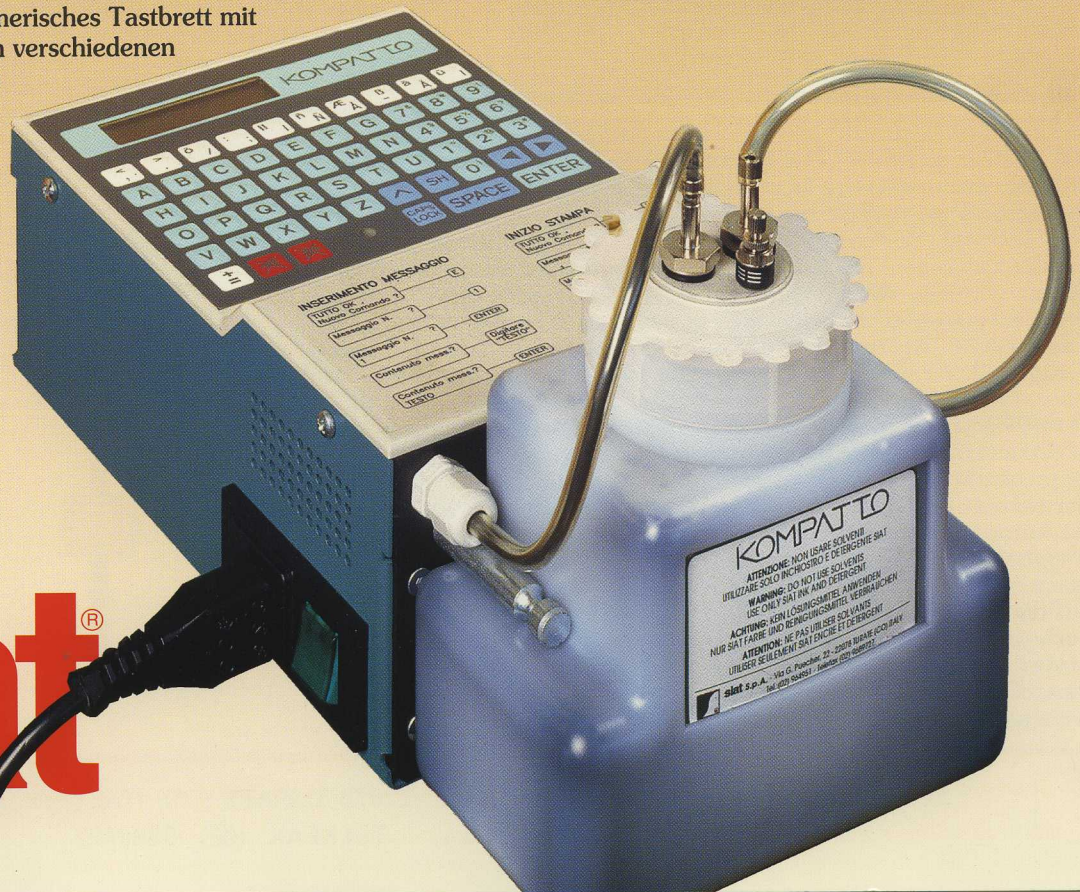

TECHNICAL FEATURES - Keyboard, control unit and ink pump integrated into the

printing head - Possibility to select the printing height from 13 mm to 18 mm - Possibility

to adjust the writing width - Possibility to adjust the dot dimension - Alphanumeric

keyboard with multilingual display ■ Kompatto est un marqueur à jet d'encre à

installer, employer et entretenir. Il a été étudié et réalisé pour obtenir des caractéristiques

de confiance, economicité et compacité dans le marquage des boîtes cartons.

CARACTERISTIQUES TECHNIQUES - Clavier, unité de contrôle et pompe pour l'encre

intégrés dans la tête d'impression - Possibilité de sélectionner la hauteur des caractères:

de 13 mm à 18 mm - Possibilité de régler la largeur de l'écriture - Possibilité de régler la

dimension du point - Clavier alphanumérique avec panneau multilingues ■ Kompatto ist

ein Tintengußmarkierer, einfach einzurichten und instandzuhalten. Es ist ausgedacht und

realisiert worden, um Eigenschaften von Zuverlässigkeit, Wirtschaftlichkeit und

Dichtigkeit in der Markierung von Kartons zu erreichen. TECHNISCHE

EIGENSCHAFTEN - Tastbrett, Kontrolleinheit und Tintenpumpe in dem Druckkopf

eingebaut - Möglichkeit, die Druckhöhe von 13 mm bis zu 18 mm zu wählen -

Möglichkeit, die Breite des Drucks zu wählen - Punktdimensionbestimmung -

Alphanumerisches Tastbrett mit

Display in verschiedenen

Sprachen

siat®